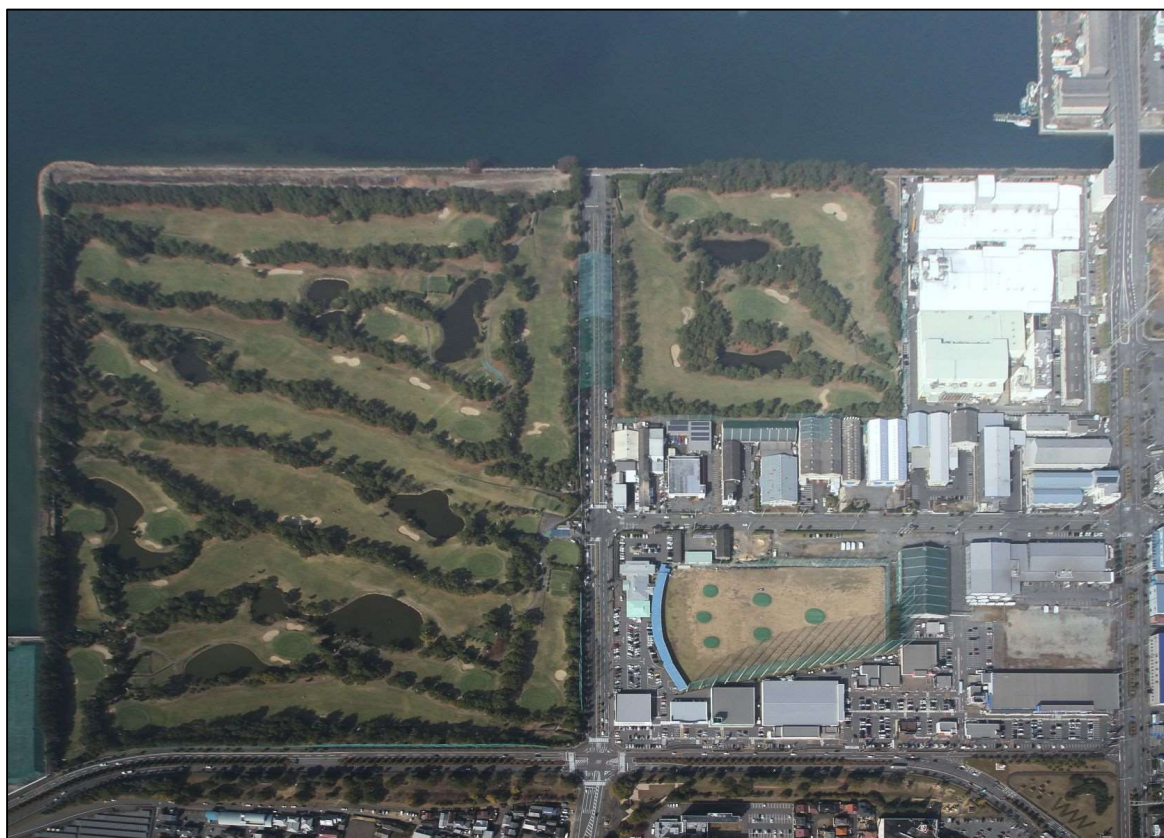

## 企業紹介

当社は地元の皆様に愛される企業を目指し、所有する土地を活用した「丸亀パブリックゴルフコース（ゴルフ場）」、「中央開発冷蔵倉庫」、「パブリックプラザ丸亀（複合商業施設）」の運営をしております。雇用を守り、土地を守り、地元貢献する企業として、地域に役立てられる「赤い羽根共同募金運動」に協力させていただきたいと思っております。