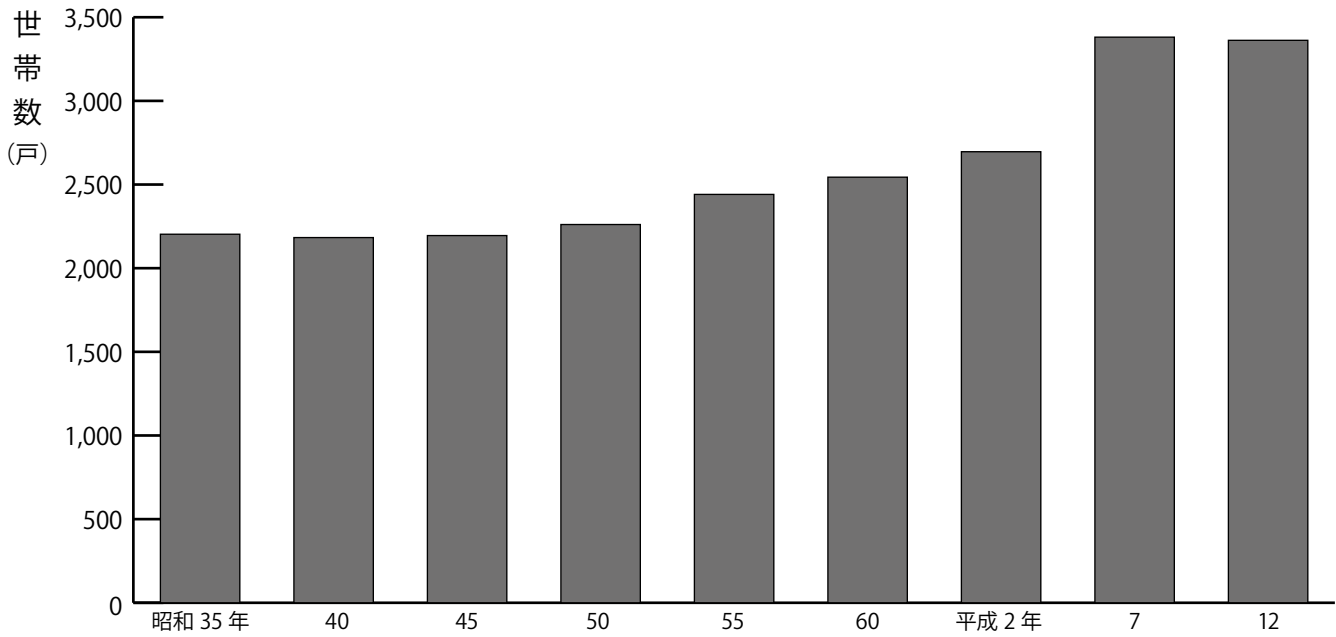

綾歌町人口及び世帯数の推移

各年 10 月 1 日現在

	昭和 35 年	40	45	50	55	60	平成 2 年	7	12
人口	10,693	10,025	9,518	9,402	10,162	10,351	10,575	11,939	11,603
世帯数	2,203	2,183	2,195	2,261	2,441	2,544	2,696	3,381	3,362