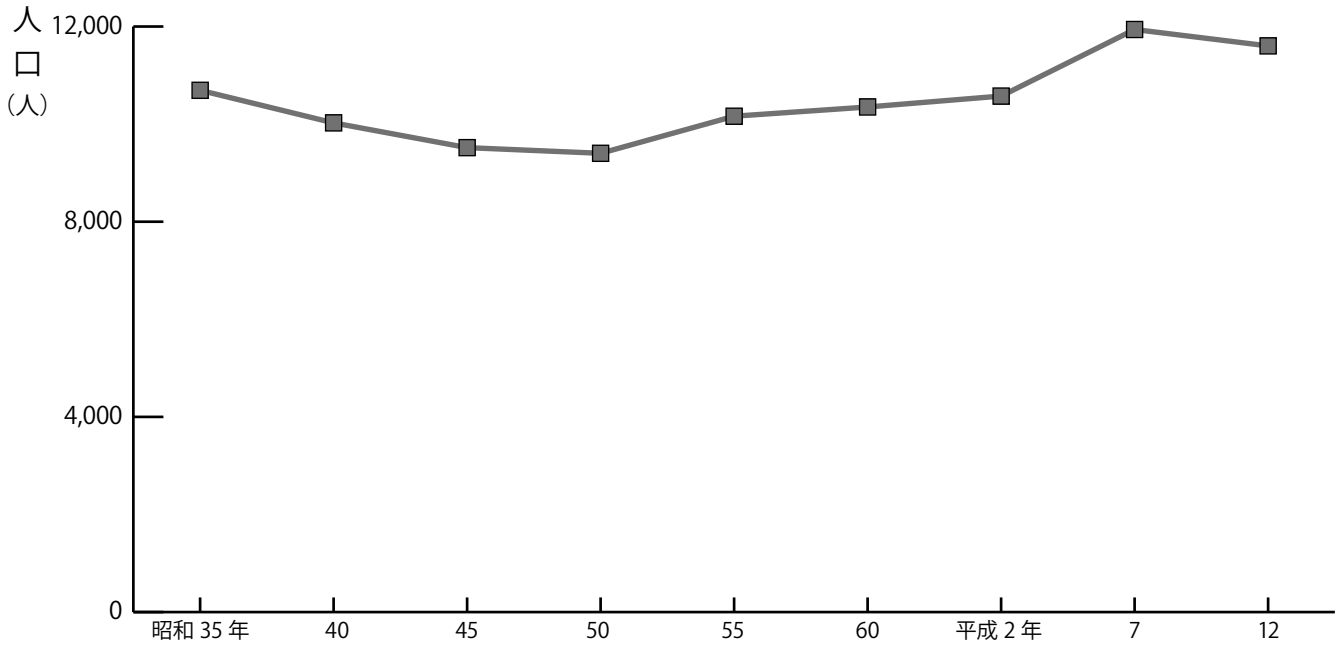

綾歌町人口及び世帯数の推移

各年 10 月 1 日現在

	昭和 35 年	40	45	50	55	60	平成 2 年	7	12
人口	10,693	10,025	9,518	9,402	10,162	10,351	10,575	11,939	11,603
世帯数	2,203	2,183	2,195	2,261	2,441	2,544	2,696	3,381	3,362